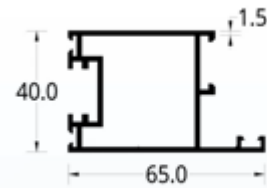

REFERENCIAS BÁSICAS

4031	COMPENSADOR AWA (54 X 29) mm.	
PESO	PERIMETRO	UE
0,583 Kg/m	0,245 mm	8

4033	CABEZAL AWA (47 X 48) mm.	
PESO	PERIMETRO	UE
1,241 Kg/m	0,406 mm	4

4034	VERTICAL/INFERIOR DE MARCO AWA (47 X 48) mm.	
PESO	PERIMETRO	UE
0,927 Kg/m	0,446 mm	6

4030	SILLAR DE EMPOTRAR AWA (50 X 20) mm.	
PESO	PERIMETRO	UE
0,332 Kg/m	0,173 mm	16

4032	SILLAR DE SOBREPONER AWA (52 X 13.5) mm.	
PESO	PERIMETRO	UE
0,361 Kg/m	0,191 mm	12

4035	PERIMETRAL HOJA AWA (65 X 40) mm.	
PESO	PERIMETRO	UE
0,972 Kg/m	0,481 mm	6