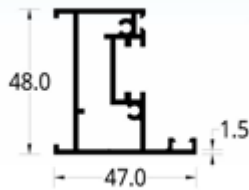

REFERENCIAS BÁSICAS

4031	COMPENSADOR AWA (54 X 29) mm.	
PESO	PERIMETRO	UE
0,583 Kg/m	0,245 mm	8

4033	CABEZAL AWA (47 X 48) mm.	
PESO	PERIMETRO	UE
1,241 Kg/m	0,406 mm	4

4034	VERTICAL/INFERIOR DE MARCO AWA (47 X 48) mm.	
PESO	PERIMETRO	UE
0,927 Kg/m	0,446 mm	6

4030	SILLAR DE EMPOTRAR AWA (50 X 20) mm.	
PESO	PERIMETRO	UE
0,332 Kg/m	0,173 mm	16

4032	SILLAR DE SOBREPONER AWA (52 X 13.5) mm.	
PESO	PERIMETRO	UE
0,361 Kg/m	0,191 mm	12

4035	PERIMETRAL HOJA AWA (65 X 40) mm.	
PESO	PERIMETRO	UE
0,972 Kg/m	0,481 mm	6