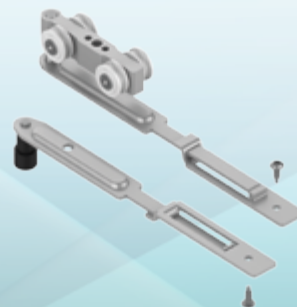

3589	PISAVIDRIO PERIMETRAL DE HOJA AWA (25 X 21) mm.	
PESO	PERIMETRO	UE
0,267 Kg/m	0,1633 mm	20

4029	ADAPTADOR/TAPA LUZ AWA (22 X 19.5) mm.	
PESO	PERIMETRO	UE
0,19 Kg/m	0,111 mm	24

ACCESORIOS

ESCUADRA ENSAMBLE MARCO KALIMA / KIMBAYA - MARCO AWA	
ESQ 01E	UE 1

KIT BISAGRAS RODAMIENTO AGUJAS NEGRA AWA
RDB 080-A

ESCUADRA ENSAMBLE HOJAS SISTEMAS TAYRONA/AWA
ESQ 05P

BISAGRA TRIPLE AWA
BST 04A

FRENO RODAMIENTO AWA
FRN 004

CONJUNTO HOJAS PARES AWA
PAR 04A

ACCESORIOS

KIT MANIJA BIDIRECCIONAL AWA NEGRA		KIT MAN 04F-3
1	Manija bidireccional	
1	Transmisión de movimiento	
2	Pernos de sujeción	
2	Terminales fijos superior e inferior	
1	Encuentro fijo inferior"	

KIT MANIJA BIDIRECCIONAL BATIENTE EUROVITAL AWA NEGRA CON LLAVE		KIT MAN 04K-3
1	Manija bidireccional con llave	
1	Transmisión de movimiento	
2	Pernos de sujeción	
2	Terminales fijos superior e inferior	
1	Encuentro fijo inferior	