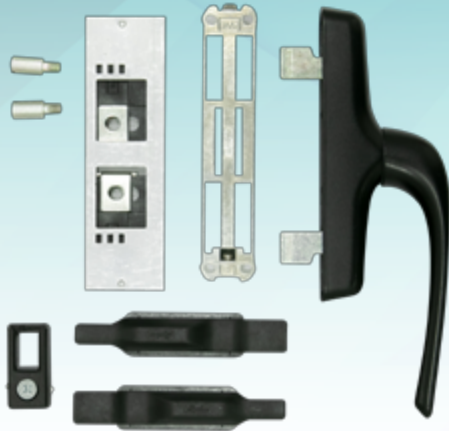

KIT BISAGRAS RODAMIENTO AGUJAS NEGRA AWA
RDB 080-A

ESCUADRA ENSAMBLE HOJAS SISTEMAS TAYRONA/AWA
ESQ 05P

BISAGRA TRIPLE AWA
BST 04A

FRENO RODAMIENTO AWA
FRN 004

CONJUNTO HOJAS PARES AWA
PAR 04A

ACCESORIOS

KIT MANIJA BIDIRECCIONAL AWA NEGRA		KIT MAN 04F-3
1	Manija bidireccional	
1	Transmisión de movimiento	
2	Pernos de sujeción	
2	Terminales fijos superior e inferior	
1	Encuentro fijo inferior"	

KIT MANIJA BIDIRECCIONAL BATIENTE EUROVITAL AWA NEGRA CON LLAVE		KIT MAN 04K-3
1	Manija bidireccional con llave	
1	Transmisión de movimiento	
2	Pernos de sujeción	
2	Terminales fijos superior e inferior	
1	Encuentro fijo inferior	