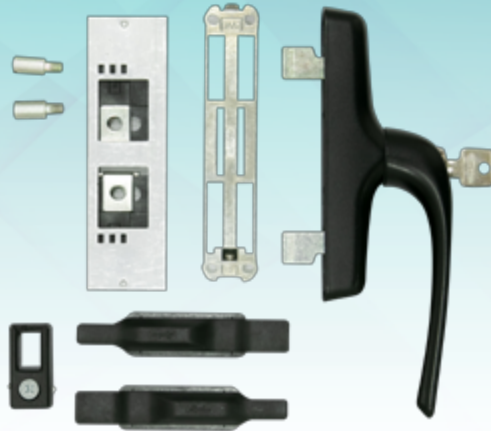

KIT BISAGRAS RODAMIENTO AGUJAS NEGRA AWA
RDB 080-A

ESCUADRA ENSAMBLE HOJAS SISTEMAS TAYRONA/AWA
ESQ 05P

BISAGRA TRIPLE AWA
BST 04A

FRENO RODAMIENTO AWA
FRN 004

CONJUNTO HOJAS PARES AWA
PAR 04A

ACCESORIOS

KIT MANIJA BIDIRECCIONAL AWA NEGRA		KIT MAN 04F-3
1	Manija bidireccional	
1	Transmisión de movimiento	
2	Pernos de sujeción	
2	Terminales fijos superior e inferior	
1	Encuentro fijo inferior"	

KIT MANIJA BIDIRECCIONAL BATIENTE EUROVITAL AWA NEGRA CON LLAVE		KIT MAN 04K-3
1	Manija bidireccional con llave	
1	Transmisión de movimiento	
2	Pernos de sujeción	
2	Terminales fijos superior e inferior	
1	Encuentro fijo inferior	

KIT CIERRE BIDIRECCIONAL AWA		KIT CER 05F
1	Cierre de embutir	
1	Kit con 2 pernos de sujeción a la pletina	
2	Terminales de falleba	

PLETINA DE POLIAMIDA 250M NEGRA	
POL 02F	UE 250M

EMPAQUE CUÑA FIJO AWA
EMC 02A