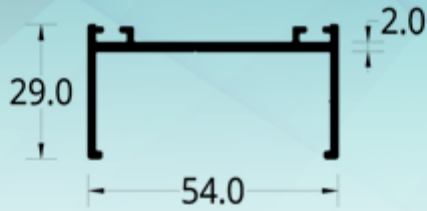

REFERENCIAS BÁSICAS

4031	COMPENSADOR AWA (54 X 29) mm.	
PESO	PERIMETRO	UE
0,583 Kg/m	0,245 mm	8

4033	CABEZAL AWA (47 X 48) mm.	
PESO	PERIMETRO	UE
1,241 Kg/m	0,406 mm	4

4034	VERTICAL/INFERIOR DE MARCO AWA (47 X 48) mm.	
PESO	PERIMETRO	UE
0,927 Kg/m	0,446 mm	6

4030	SILLAR DE EMPOTRAR AWA (50 X 20) mm.	
PESO	PERIMETRO	UE
0,332 Kg/m	0,173 mm	16

4032	SILLAR DE SOBREPONER AWA (52 X 13.5) mm.	
PESO	PERIMETRO	UE
0,361 Kg/m	0,191 mm	12

4035	PERIMETRAL HOJA AWA (65 X 40) mm.	
PESO	PERIMETRO	UE
0,972 Kg/m	0,481 mm	6